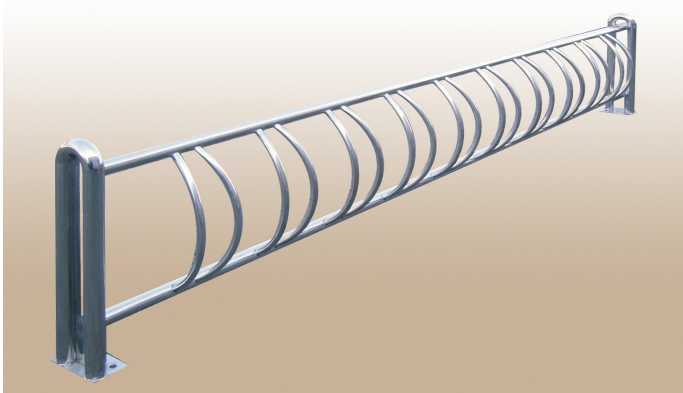

DSF-804 (H1,000mm × W2,000mm)

DSJ-205 (H500mm × W2,000mm)

DSJ-206 (H500mm × W2,000mm)

DSF-자바라(바퀴형) (H1,200mm)

DSF-자바라(레일형) (H1,200mm)

# 자전거 거치대

DSBP-101

DSBP-102

DSBP-103 (블록형)

제품 사이즈

DSBP-105

DSBP-106

DSBP-107