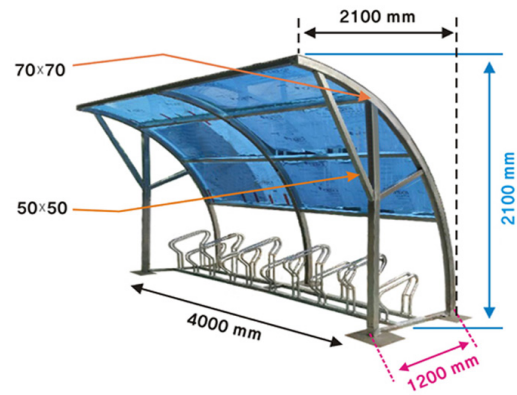

DSF-804 (H1,000mm × W2,000mm)

DSJ-205 (H500mm × W2,000mm)

DSJ-206 (H500mm × W2,000mm)

DSF-자바라(바퀴형) (H1,200mm)

DSF-자바라(레일형) (H1,200mm)

# 자전거 거치대

DSBP-101

DSBP-102

DSBP-103 (블록형)

제품 사이즈

DSBP-105

DSBP-106

DSBP-107