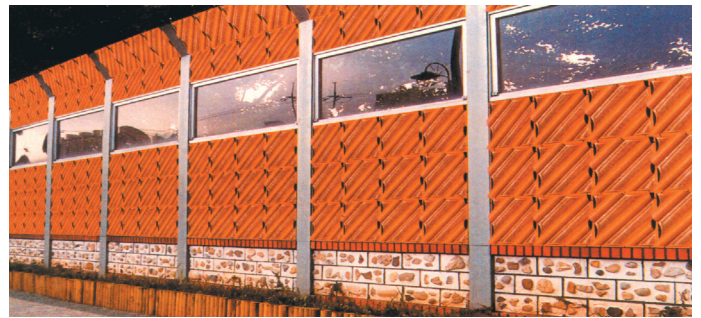

B-004 입체칼라 + 투명방음벽